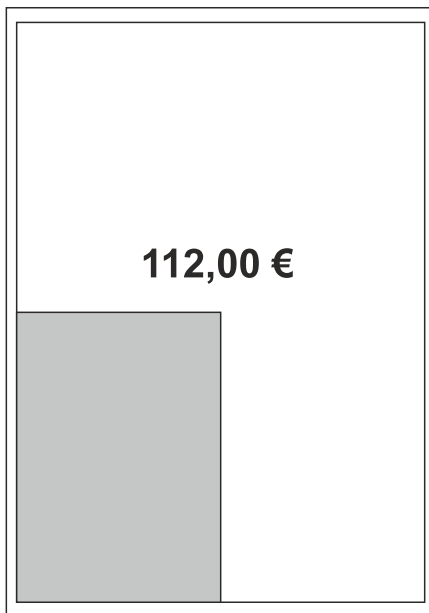

Innenseiten

Ganze Seite
190 x 270 mm

1/2 Seite hoch
90 x 270 mm

1/2 Seite quer
190 x 135 mm

1/4 Seite quer
190 x 70 mm

1/4 Seite hoch
90 x 140 mm

1/8 Seite hoch
90 x 70 mm

90 x 100 mm

90 x 50 mm

Die genannten Preise sind Direktpreise, keine Agenturpreise, und verstehen sich zzgl. Farbe 45,- Euro und zzgl. 19% Mehrwertsteuer.

540,00 €

Ganze Seite
190 x 270 mm

270,00 €

1/2 Seite hoch
90 x 270 mm

270,00 €

1/2 Seite quer
190 x 135 mm

140,00 €

1/4 Seite quer
190 x 70 mm

140,00 €

1/4 Seite hoch
90 x 140 mm

70,00 €

1/8 Seite hoch
90 x 70 mm

100,00 €

90 x 100 mm

50,00 €

90 x 50 mm

Die genannten Preise sind Direktpreise, keine Agenturpreise, und verstehen sich zzgl. Farbe 45,- Euro und zzgl. 19% Mehrwertsteuer.