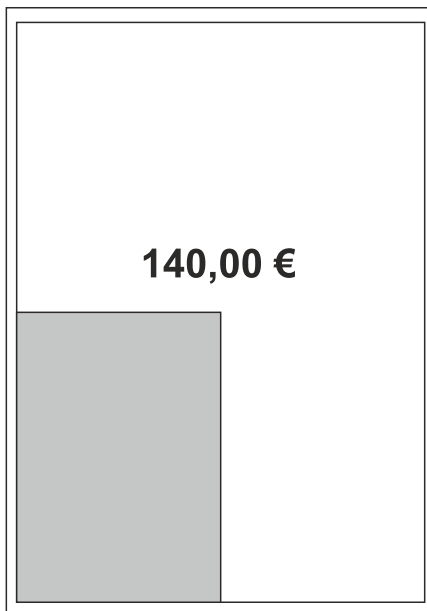

Innenseiten

Ganze Seite
190 x 270 mm

1/2 Seite hoch
90 x 270 mm

1/2 Seite quer
190 x 135 mm

1/4 Seite quer
190 x 70 mm

1/4 Seite hoch
90 x 140 mm

1/8 Seite hoch
90 x 70 mm

90 x 100 mm

90 x 50 mm

Die genannten Preise sind Direktpreise, keine Agenturpreise, und verstehen sich zzgl. Farbe 45,- Euro und zzgl. 19% Mehrwertsteuer.

540,00 €

Ganze Seite
190 x 270 mm

270,00 €

1/2 Seite hoch
90 x 270 mm

270,00 €

1/2 Seite quer
190 x 135 mm

140,00 €

1/4 Seite quer
190 x 70 mm

140,00 €

1/4 Seite hoch
90 x 140 mm

70,00 €

1/8 Seite hoch
90 x 70 mm

100,00 €

90 x 100 mm

50,00 €

90 x 50 mm

Die genannten Preise sind Direktpreise, keine Agenturpreise, und verstehen sich zzgl. Farbe 45,- Euro und zzgl. 19% Mehrwertsteuer.