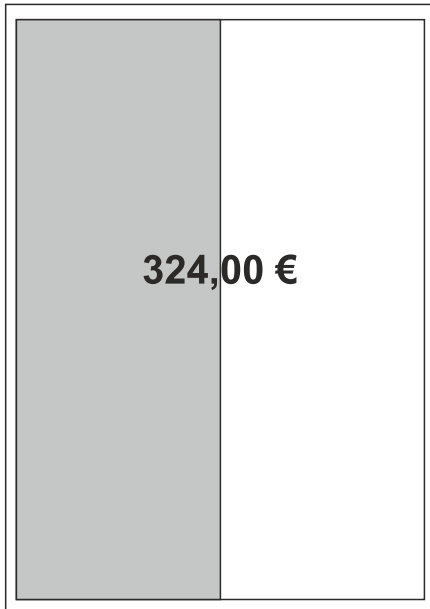

Innenseiten

Ganze Seite
190 x 270 mm

1/2 Seite hoch
90 x 270 mm

1/2 Seite quer
190 x 135 mm

1/4 Seite quer
190 x 70 mm

1/4 Seite hoch
90 x 140 mm

1/8 Seite hoch
90 x 70 mm

90 x 100 mm

90 x 50 mm

Die genannten Preise sind Direktpreise, keine Agenturpreise, und verstehen sich zzgl. Farbe 29,- Euro und zzgl. 19% Mehrwertsteuer.

648,00 €

Ganze Seite
190 x 270 mm

324,00 €

1/2 Seite hoch
90 x 270 mm

324,00 €

1/2 Seite quer
190 x 135 mm

168,00 €

1/4 Seite quer
190 x 70 mm

168,00 €

1/4 Seite hoch
90 x 140 mm

84,00 €

1/8 Seite hoch
90 x 70 mm

120,00 €

90 x 100 mm

60,00 €

90 x 50 mm

Die genannten Preise sind Direktpreise, keine Agenturpreise, und verstehen sich zzgl. Farbe 29,- Euro und zzgl. 19% Mehrwertsteuer.