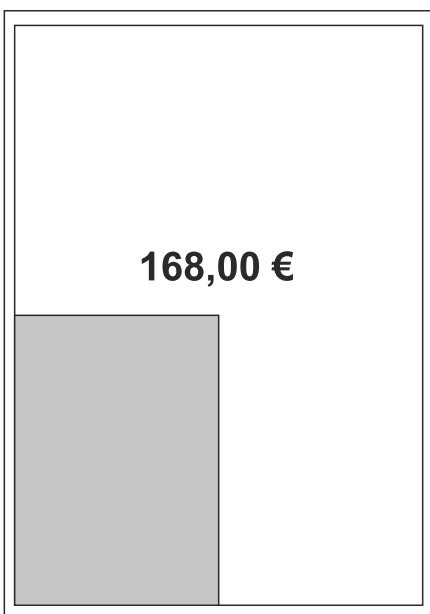

Innenseiten

Ganze Seite
190 x 270 mm

1/2 Seite hoch
90 x 270 mm

1/2 Seite quer
190 x 135 mm

1/4 Seite quer
190 x 70 mm

1/4 Seite hoch
90 x 140 mm

1/8 Seite hoch
90 x 70 mm

90 x 100 mm

90 x 50 mm

Die genannten Preise sind Direktpreise, keine Agenturpreise, und verstehen sich zzgl. Farbe 29,- Euro und zzgl. 19% Mehrwertsteuer.

648,00 €

Ganze Seite
190 x 270 mm

324,00 €

1/2 Seite hoch
90 x 270 mm

324,00 €

1/2 Seite quer
190 x 135 mm

168,00 €

1/4 Seite quer
190 x 70 mm

168,00 €

1/4 Seite hoch
90 x 140 mm

84,00 €

1/8 Seite hoch
90 x 70 mm

120,00 €

90 x 100 mm

60,00 €

90 x 50 mm

Die genannten Preise sind Direktpreise, keine Agenturpreise, und verstehen sich zzgl. Farbe 29,- Euro und zzgl. 19% Mehrwertsteuer.