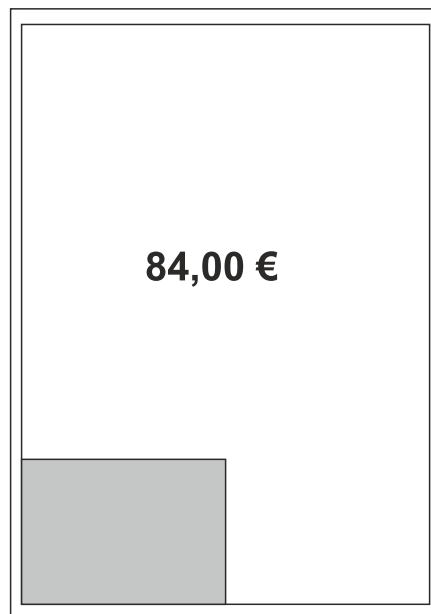

Innenseiten

Ganze Seite
190 x 270 mm

1/2 Seite hoch
90 x 270 mm

1/2 Seite quer
190 x 135 mm

1/4 Seite quer
190 x 70 mm

1/4 Seite hoch
90 x 140 mm

1/8 Seite hoch
90 x 70 mm

90 x 100 mm

90 x 50 mm

Die genannten Preise sind Direktpreise, keine Agenturpreise, und verstehen sich zzgl. Farbe 29,- Euro und zzgl. 19% Mehrwertsteuer.

648,00 €

Ganze Seite
190 x 270 mm

324,00 €

1/2 Seite hoch
90 x 270 mm

324,00 €

1/2 Seite quer
190 x 135 mm

168,00 €

1/4 Seite quer
190 x 70 mm

168,00 €

1/4 Seite hoch
90 x 140 mm

84,00 €

1/8 Seite hoch
90 x 70 mm

120,00 €

90 x 100 mm

60,00 €

90 x 50 mm

Die genannten Preise sind Direktpreise, keine Agenturpreise, und verstehen sich zzgl. Farbe 29,- Euro und zzgl. 19% Mehrwertsteuer.