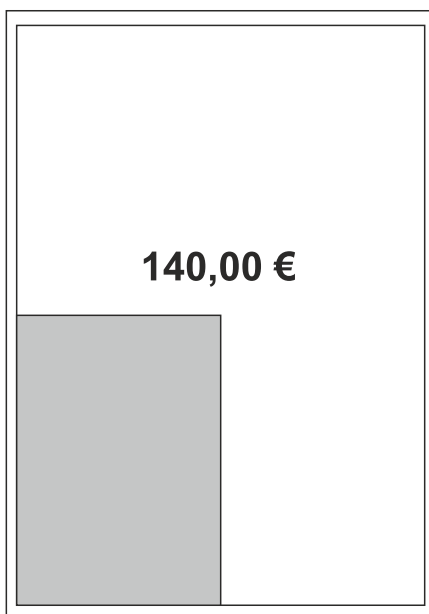

Innenseiten

Ganze Seite
190 x 270 mm

1/2 Seite hoch
90 x 270 mm

1/2 Seite quer
190 x 135 mm

1/4 Seite quer
190 x 70 mm

1/4 Seite hoch
90 x 140 mm

1/8 Seite hoch
90 x 70 mm

90 x 100 mm

90 x 50 mm

Die genannten Preise sind Direktpreise, keine Agenturpreise, und verstehen sich zzgl. Farbe 29,- Euro und zzgl. 19% Mehrwertsteuer.

648,00 €

Ganze Seite
190 x 270 mm

324,00 €

1/2 Seite hoch
90 x 270 mm

324,00 €

1/2 Seite quer
190 x 135 mm

168,00 €

1/4 Seite quer
190 x 70 mm

168,00 €

1/4 Seite hoch
90 x 140 mm

84,00 €

1/8 Seite hoch
90 x 70 mm

120,00 €

90 x 100 mm

60,00 €

90 x 50 mm

Die genannten Preise sind Direktpreise, keine Agenturpreise, und verstehen sich zzgl. Farbe 29,- Euro und zzgl. 19% Mehrwertsteuer.