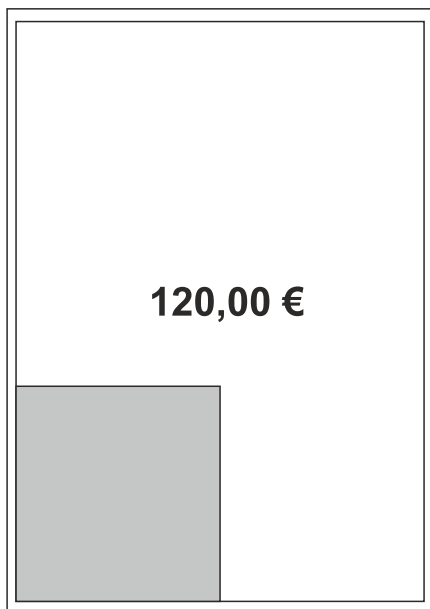

Innenseiten

Ganze Seite
190 x 270 mm

1/2 Seite hoch
90 x 270 mm

1/2 Seite quer
190 x 135 mm

1/4 Seite quer
190 x 70 mm

1/4 Seite hoch
90 x 140 mm

1/8 Seite hoch
90 x 70 mm

90 x 100 mm

90 x 50 mm

Die genannten Preise sind Direktpreise, keine Agenturpreise, und verstehen sich zzgl. Farbe 29,- Euro und zzgl. 19% Mehrwertsteuer.

648,00 €

Ganze Seite
190 x 270 mm

324,00 €

1/2 Seite hoch
90 x 270 mm

324,00 €

1/2 Seite quer
190 x 135 mm

168,00 €

1/4 Seite quer
190 x 70 mm

168,00 €

1/4 Seite hoch
90 x 140 mm

84,00 €

1/8 Seite hoch
90 x 70 mm

120,00 €

90 x 100 mm

60,00 €

90 x 50 mm

Die genannten Preise sind Direktpreise, keine Agenturpreise, und verstehen sich zzgl. Farbe 29,- Euro und zzgl. 19% Mehrwertsteuer.